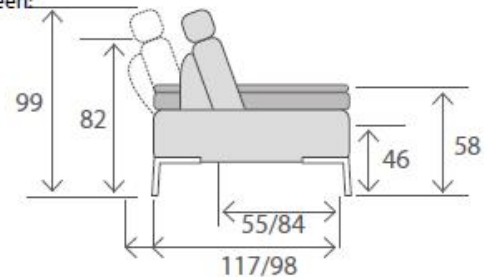

Wave Sofa / Bank / Hoekbank

Custom made / kies uw eigen breedtemaat!

- Tweekleurigheid:

- Achteraanzicht:

- Rugleuning in twee standen verplaatsbaar:

- Hoofdsteun.

Poten:

01BR Brushed

01BL Black

- Algemeen:

- Terminal:
* variabel - zie IROM

- Hoekelement:

- Armleuning:

- Longchair:

- Rugleuning in twee standen verplaatsbaar:

- Poef X: