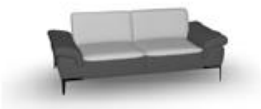

Wave Sofa / Bank / Hoekbank

Custom made / kies uw eigen breedtemaat!

- Tweekleurigheid:

- Achteraanzicht:

- Rugleuning in twee standen verplaatsbaar:

- Hoofdsteun.

Poten:

01BR Brushed

01BL Black

- Algemeen:

- Terminal:
* variabel - zie IROM

- Hoekelement:

- Armleuning:

- Longchair:

- Rugleuning in twee standen verplaatsbaar:

- Poef X: