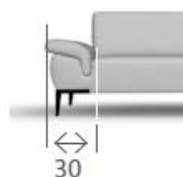

Wave Sofa / Bank / Hoekbank

Custom made / kies uw eigen breedtemaat!

- Tweekleurigheid:

- Achteraanzicht:

- Rugleuning in twee standen verplaatsbaar:

- Hoofdsteun.

Poten:

01BR Brushed

01BL Black

- Algemeen:

- Terminal:
* variabel - zie IROM

- Hoekelement:

- Armleuning:

- Longchair:

- Rugleuning in twee standen verplaatsbaar:

- Poef X: