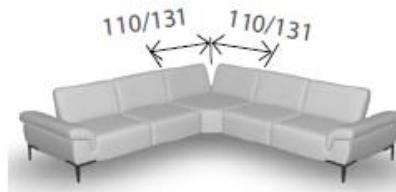

Wave Sofa / Bank / Hoekbank

Custom made / kies uw eigen breedtemaat!

- Tweekleurigheid:

- Achteraanzicht:

- Rugleuning in twee standen verplaatsbaar:

- Hoofdsteun.

Poten:

01BR Brushed

01BL Black

- Algemeen:

- Terminal:
* variabel - zie IROM

- Hoekelement:

- Armleuning:

- Longchair:

- Rugleuning in twee standen verplaatsbaar:

- Poef X: