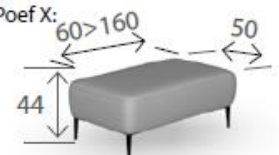

Wave Sofa / Bank / Hoekbank

Custom made / kies uw eigen breedtemaat!

- Tweekleurigheid:

- Achteraanzicht:

- Rugleuning in twee standen verplaatsbaar:

- Hoofdsteun.

Poten:

01BR Brushed

01BL Black

- Algemeen:

- Terminal:
* variabel - zie IROM

- Hoekelement:

- Armleuning:

- Longchair:

- Rugleuning in twee standen verplaatsbaar:

- Poef X: