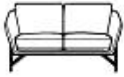

Venere

L 135
H80 D79 SH44 SD50

416

small 2 seater

L 165
H80 D79 SH44 SD50

AD8

small 2-seater 1/2

L 175
H82 D93 SH44 SD55

200

2 seater

L 200
H82 D93 SH44 SD55

240

2 1/2 seater

L 225
H82 D93 SH44 SD55

300

3 seater

L 113
H82 D93 SH44 SD55

114

rhf maxi chair

L 113
H82 D93 SH44 SD55

124

lhf maxi chair

L 201
H82 D93 SH44 SD55

310