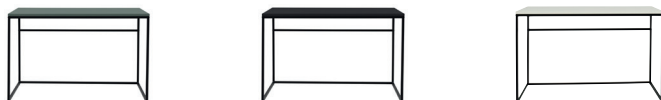

2341

Desk
W:118,5 x D:60 x H:75 cm

Misty green matte
9002341067

Shadow black matte
9002341070

Cotton white matte
9002341072