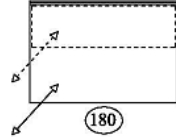

(230)

122,6 x 25 x 50 cm

(310)

122,6 x 45,5 x 50 cm

(320)

122,6 x 66 x 50 cm

(330)

**Bladen:** Standaard: 8mm glas (=glanzend)  
Standaard: 4mm glas satine (=mat)  
Optioneel: MDF 16mm

lengte bladen

**Onderstellen:** Standaard: stelvoetjes (30mm bouwhoogte)  
Optioneel: "+\" onderstel (150mm bouwhoogte)

lengte onderstellen

# LAK-programma "Cobra"

Elementenoverzicht inclusief standaard stelvoetjes (=30mm bouwhoogte)

Afmetingen in mm  
BxHxD

61,2 x 25 x 50 cm

(110)

61,2 x 45,5 x 50

(120)

61,2 x 45,5 x 50

(140)

61,2 x 45,5 x 50

(180)

61,2 x 108 x 50 cm

(820)

61,2 x 128 x 50 cm

(190)

61,2 x 128 x 50 cm