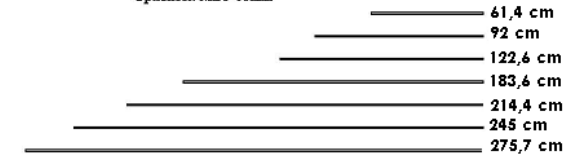

(160)

61,2 x 25 x 50 cm

(115)

61,2 x 45,5 x 50

(125)

61,2 x 45,5 x 50

(145)

61,2 x 66 x 50 cm

(210)

92 x 45,5 x 50 cm

(220)

92 x 25 x 50 cm

(215)

92 x 45,5 x 50 cm

(225)

92 x 66 x 50 cm

(230)

122,6 x 25 x 50 cm

(310)

122,6 x 45,5 x 50 cm

(320)

122,6 x 66 x 50 cm

(330)

**Bladen:** Standaard: 8mm glas (=glanzend)  
Standaard: 4mm glas satine (=mat)  
Optioneel: MDF 16mm

lengte bladen

**Onderstellen:** Standaard: stelvoetjes (30mm bouwhoogte)  
Optioneel: "+\" onderstel (150mm bouwhoogte)

lengte onderstellen