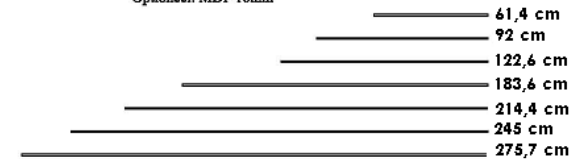

(210)

92 x 45,5 x 50 cm

(220)

92 x 25 x 50 cm

(215)

92 x 45,5 x 50 cm

(225)

92 x 66 x 50 cm

(230)

122,6 x 25 x 50 cm

(310)

122,6 x 45,5 x 50 cm

(320)

122,6 x 66 x 50 cm

(330)

**Bladen:** Standaard: 8mm glas (=glanzend)  
Standaard: 4mm glas satine (=mat)  
Optioneel: MDF 16mm

lengte bladen

**Onderstellen:** Standaard: stelvoetjes (30mm bouwhoogte)  
Optioneel: "+" onderstel (150mm bouwhoogte)

lengte onderstellen