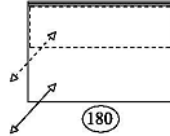

# LAK-programma "Cobra"

Elementenoverzicht inclusief standaard stelvoetjes (=30mm bouwhoogte)

Afmetingen in mm  
BxHxD

61,2 x 25 x 50 cm

(110)

61,2 x 45,5 x 50

(120)

61,2 x 45,5 x 50

(140)

61,2 x 45,5 x 50

(180)

61,2 x 108 x 50 cm

(820)

61,2 x 128 x 50 cm

(190)

61,2 x 128 x 50 cm

(160)

61,2 x 25 x 50 cm

(115)

61,2 x 45,5 x 50

(125)

61,2 x 45,5 x 50

(145)

61,2 x 66 x 50 cm

(210)

92 x 45,5 x 50 cm

(220)

92 x 25 x 50 cm

(215)

92 x 45,5 x 50 cm

(225)

92 x 66 x 50 cm