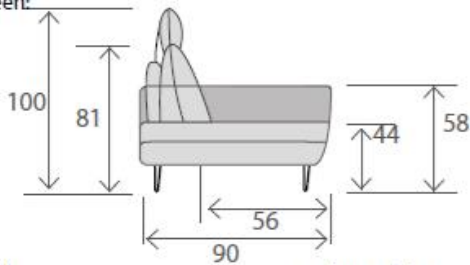

# Montego / ObliqueBank (=showm.) / Hoekbank

Custom-made / ontwerp uw eigen bank met breedte per 10 cm!

- Algemeen:

- Terminal:  
\* variabel - zie iROM

- Longchair:

- Hoeelement:

- Glider:

- Armleuning: