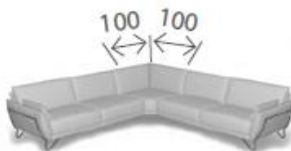

# Montego / ObliqueBank (=showm.) / Hoekbank

Custom-made / ontwerp uw eigen bank met breedte per 10 cm!

- Algemeen:

- Terminal:  
\* variabel - zie iROM

- Longchair:

- Hoeelement:

- Glider:

- Armleuning:

- Poef X:

- Freechair:

- Oblique:

- Oblique:

Bovenaanzicht  
Freechair vst L en Oblique vst R

- Tweekleurigheid:

- Achteraanzicht:

- Hoofdsteun: