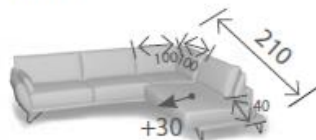

# Montego / ObliqueBank (=showm.) / Hoekbank

Custom-made / ontwerp uw eigen bank met breedte per 10 cm!

- Algemeen:

- Terminal:  
\* variabel - zie iROM

- Longchair:

- Hoeelement:

- Glider:

- Armleuning: