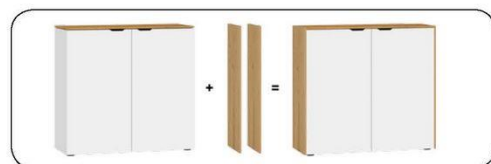

Glas wit

Eiken fineer

4 Kies de greep

Standaard in de leveringsomvang inbegrepen:

Greep lengte 11 cm in
 – Edelstaalkleurig /
 – Zwart mat /
 – Bronzkleurig

5 Kies uit de accessoires

Greepvarianten

Planken

Meubelpoten

Verdubbelings zijwanden

Typ 01: Nachtkastje
B: 45 x H: 42 x T: 43 cm

Typ 01F1: Nachtkastje
B: 45 x H: 55 x T: 43 cm

Typ 02: Nachtkastje
B: 45 x H: 65 x T: 43 cm

Typ 03: Commode
B: 45 x H: 87 x T: 43 cm